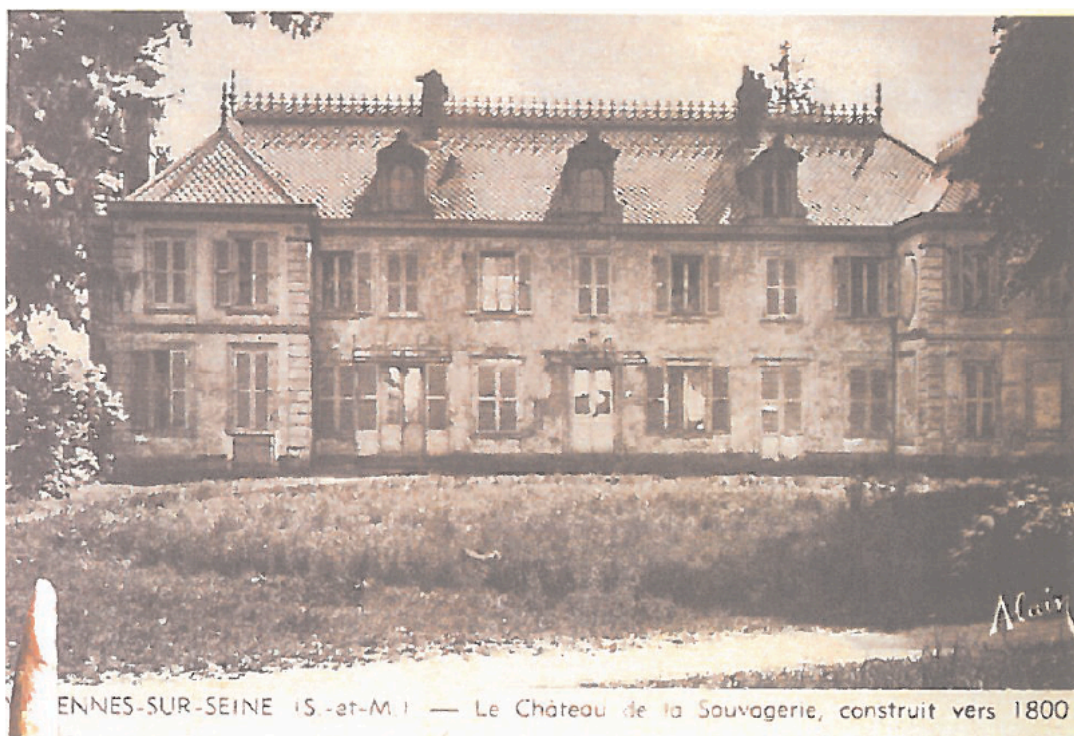

## LA SAUVAGERIE – VARENNES SUR SEINE

ENNES-SUR-SEINE (S.-et-M.) — Le Château de la Sauvagerie, construit vers 1800

Extrait de : Traité général de la composition des parcs et jardins - Masson - Paris - 1789  
Jardin d'Eugène RIMMEL

— Jardin paysager de M. R..., à Varennes (Seine-et-Marne). (Après sa restauration.)  
Ed. André, architecte.