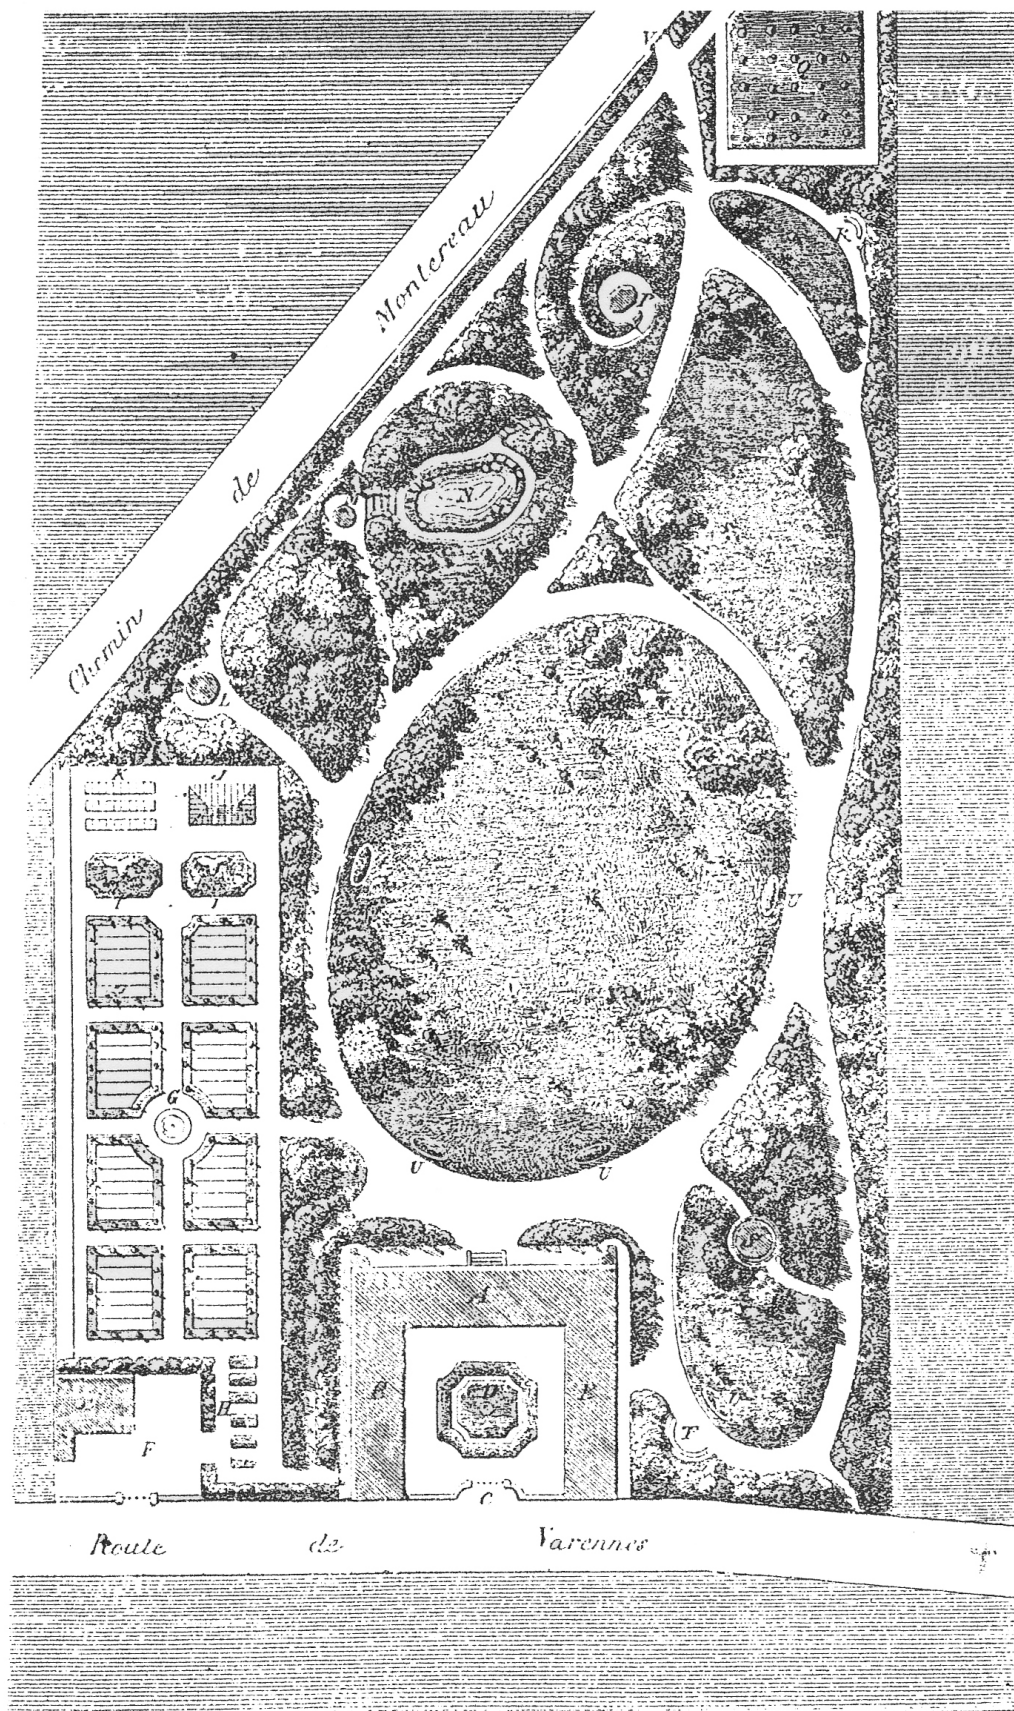

## LA SAUVAGERIE – VARENNES SUR SEINE

ENNES-SUR-SEINE (S.-et-M.) — Le Château de la Sauvagerie, construit vers 1800

Extrait de : Traité général de la composition des parcs et jardins - Masson - Paris - 1789  
Jardin d'Eugène RIMMEL